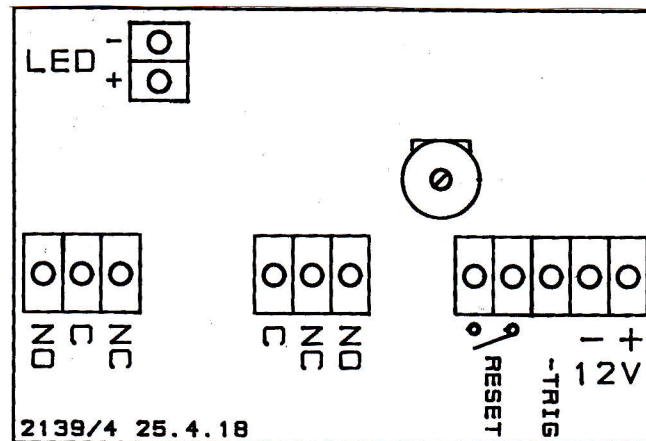

12 VDC TIDSRELE MED RESTART. MINUS STYRT. ART.NR 01574

TIDSRELE JUSTERBART MED POT. 0 - 60 MINUTTER (CA). ANDRE TIDER KAN BESTILLES.

STRØMTREKK:

I HVILE: 11 mA, AKTIV: 83 mA.

MAKSIMUM BELASTNING OVER RELEKONTAKT: 10 A 24 VDC .

LEVERES I HVIT PLASTBOKS MED MÅL: L B H 110 X 85 X 28 mm.

NÅR TRIG.INNGANGEN BLIR TILFØRT EN - (OV) PULS, AKTIVISERES RELEET OG KLOKKEN STARTER. DERSOM INNGANGEN FÅR EN PULS SENERE, BLIR KLOKKEN SATT TILBAKE TIL START. NÅR DEN VALGTE TIDEN ER UTLØPT, FALLER RELEET TIL HVILE SELV OM OV BLIR LIGGENDE PÅ TRIG.INNGANGEN. VED Å KORTSLUTTE RESETTERMINALENE ET ØYEBLIKK, STOPPES KLOKKEN OG RELEET FALLER. LYSDIODEN LYSER NÅR RELEET ER AKTIVT.